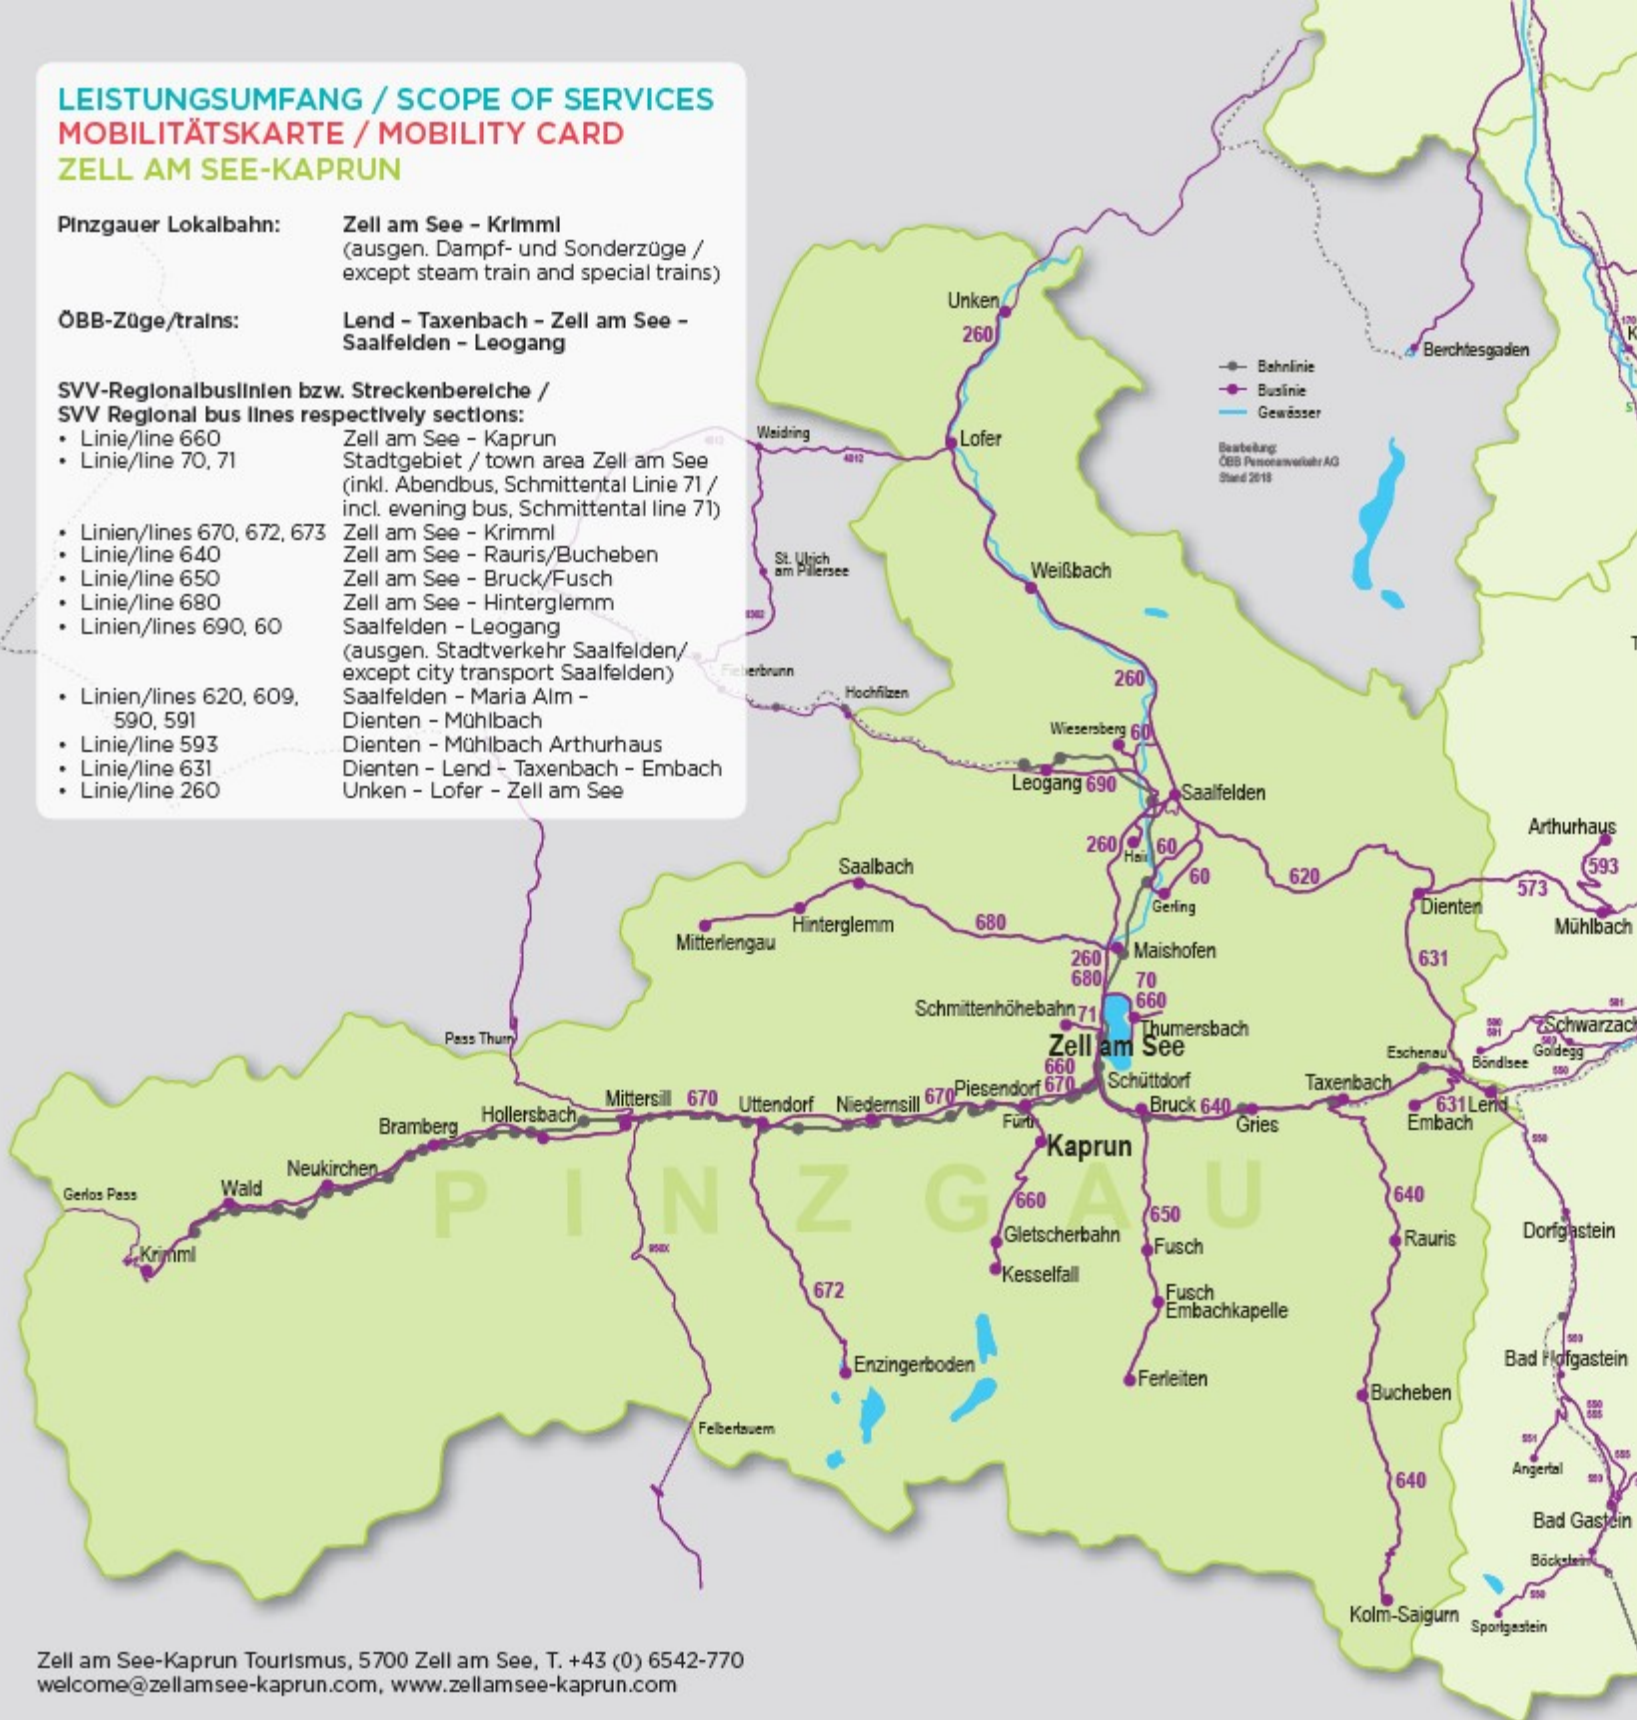

LEISTUNGSUMFANG / SCOPE OF SERVICES
MOBILITÄTSKARTE / MOBILITY CARD
ZELL AM SEE-KAPRUN

Pinzgauer Lokalbahn: Zell am See - Krimml
 (ausgen. Dampf- und Sonderzüge /
 except steam train and special trains)

ABENDBUS / NIGHT BUS
ZELL AM SEE → KAPRUN

15.05. - 15.10.2019	täglich/daily			
Zell am See Postplatz	20.20	21.20	22.20	23.20
Zell am See Bahnhof (Bus)	20.23	21.23	22.23	23.23
Zell am See Seespitz	20.25	21.25	22.25	23.25
Schüttdorf Tischlerhäusl	20.26	21.26	22.26	23.26
Schüttdorf Postbusgarage	20.28	21.28	22.28	23.28
Schüttdorf Areitbahn	20.29	21.29	22.29	23.29
Bruckberg Bahnhof	20.30	21.30	22.30	23.30
Bruckberg Golfplatz	20.31	21.31	22.31	23.31
Bruckberg Limberg	20.32	21.32	22.32	23.32
Aufhausen Bundesstraße	20.33	21.33	22.33	23.33
Fürth Kapruner Straße	20.34	21.34	22.34	23.34
Fürth-Kaprun Bahnhof	20.35	21.35	22.35	23.35
Kaprun Tauern SPA	20.37	21.37	22.37	23.37
Kaprun Gewerbepark	20.38	21.38	22.38	23.38
Kaprun Moossiedlung	20.39	21.39	22.39	23.39
Kaprun Schaufelberg	20.41	21.41	22.41	23.41
Kaprun Ortsmitte	20.43	21.43	22.43	23.43
Kaprun Achenstraße	20.44	21.44	22.44	23.44
Kaprun Jugendgästehaus	20.45	21.45	22.45	23.45
Kaprun Gasthof Mühle	20.46	21.46	22.46	23.46
Kaprun Tauernplatz	20.47	21.47	22.47	23.47
Kaprun Sigmund Thun Klamm	20.48	21.48	22.48	23.48

KAPRUN
WÖCHENTLICHE / WEEKLY EVENTS

01.07. - 02.09.2019
 Mo. 20.00 Uhr | Mon. 8.00 pm
Sagenhafte Nacht des Wassers
 Mystical Night of Water
 Sigmund Thun Klamm/gorge, Kaprun

02.07. - 03.09.2019
 Di. 20.00 Uhr | Tue. 8.00 pm
HEIMAT ABEND AUF DER BURG KAPRUN
 Traditional Evening
 Burg/castle, Kaprun